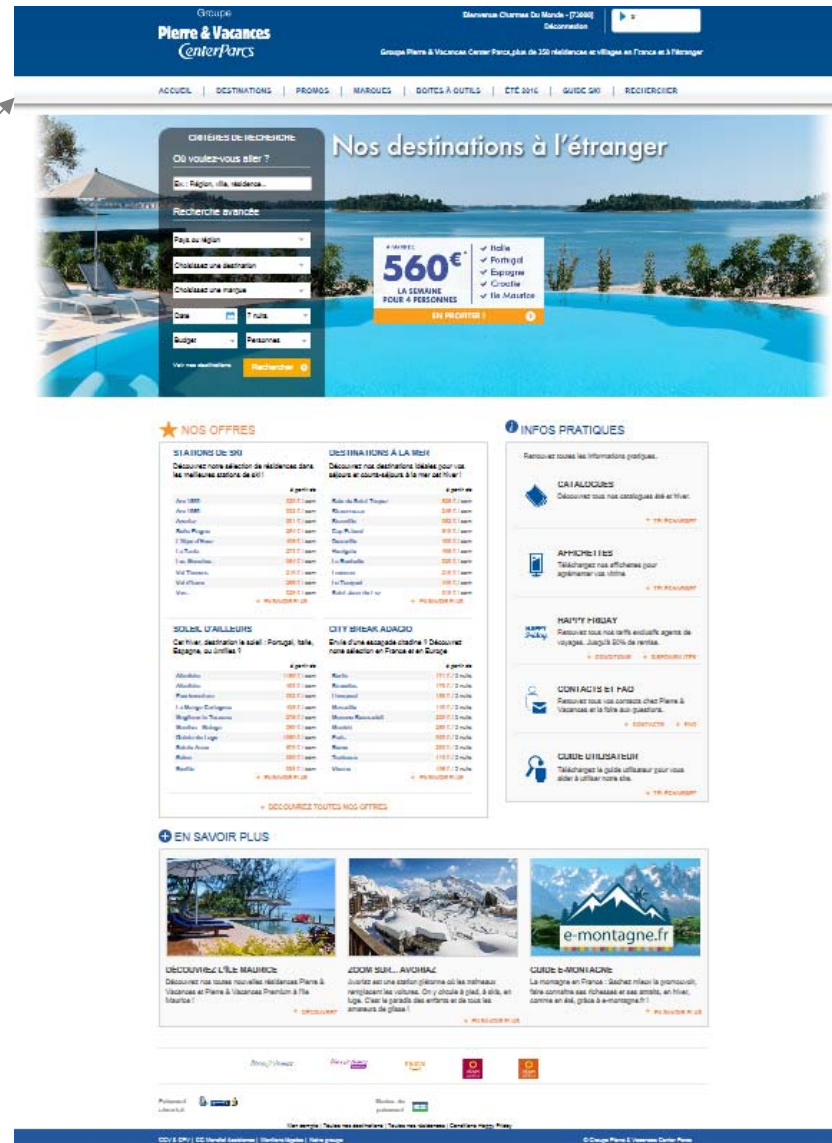

EN SAVOIR PLUS

DESCOUVREZ L'ÎLE MAURICIE
 Découvrez nos toutes nouvelles résidences Pierre & Vacances et Pierre & Vacances Premium à l'île Maurice !

ADAGIO CITY... ANCHAGE
 Anchiez en une station glorieuse où les natifs nous rejoignent les vacances. On y trouve à pied, à vélo, en kayak. C'est le paradis des enfants et de tous les amoureux de glisse !

CLUBS D'AMONIAKS
 La montagne en France. Découvrez nos promotions, nos contacts, nos richesses et nos amis, en France, comme en été, grâce à e-montagne.fr !

Un accès rapide aux outils d'aide à la vente (affichettes, catalogues, contacts...)

Naviguez sur votre portail B2B : barre de navigation

La barre de navigation avec un accès direct aux pages :

- Destinations
- Promos
- Marques
- Boite à outils
- Été 2016
- Guide ski

Et en plus :

Un bouton « Recherchez » permettant un accès à l'intégralité de votre catalogue et la possibilité de filtrer grâce au moteur à facettes

Naviguez sur votre portail B2B : liste de résultats

The screenshot displays the Pierre & Vacances B2B portal interface. At the top, there is a navigation bar with the logo and a welcome message: "Bienvenue Charmes Du Monde - [73000] Déconnexion". Below this is a menu with links: ACCUEIL, DESTINATIONS, PROMOS, MARQUES, BOITES À OUTILS, ÉTÉ 2016, GUIDE SKI, and RECHERCHER.