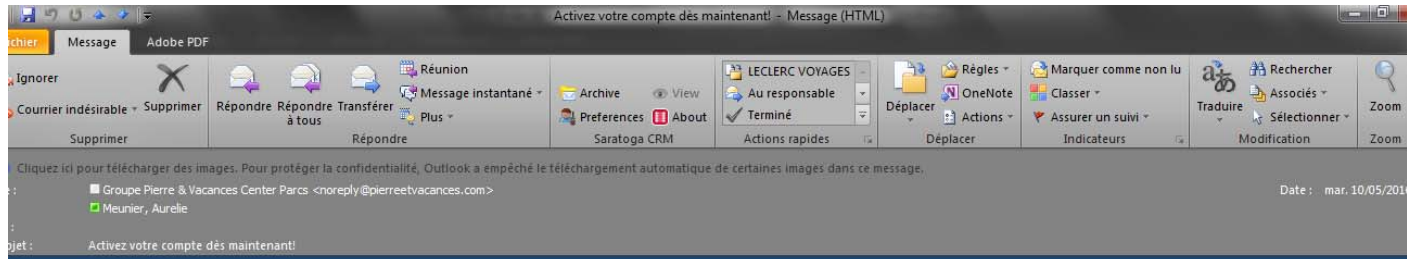

Naviguez sur votre portail B2B : espace mon compte

[Activez votre compte personnel](#)

Bonjour,

Nous avons bien enregistré la création de votre compte personnel et nous vous en remercions.

Voici vos accès personnels pour vous connecter à votre espace, conservez-les précieusement, ils vous seront nécessaires pour vous connecter :

Identifiant : aurelie.meunier@groupepvcp.com
Mot de passe : vous l'avez défini lors de votre inscription

Pour activer votre compte, cliquez ici :

[Activez votre compte maintenant!](#)

Ce lien restera actif 48h.

Nous vous remercions de votre confiance.
L'équipe du groupe Pierre & Vacances Center Parcs.

Dans l'email que vous avez reçu
cliquez sur « Activez votre compte
maintenant »
**Attention, le lien ne restera actif
que 48h**

Vous pourrez ensuite vous connecter
sur « l'Espace Mon Compte »