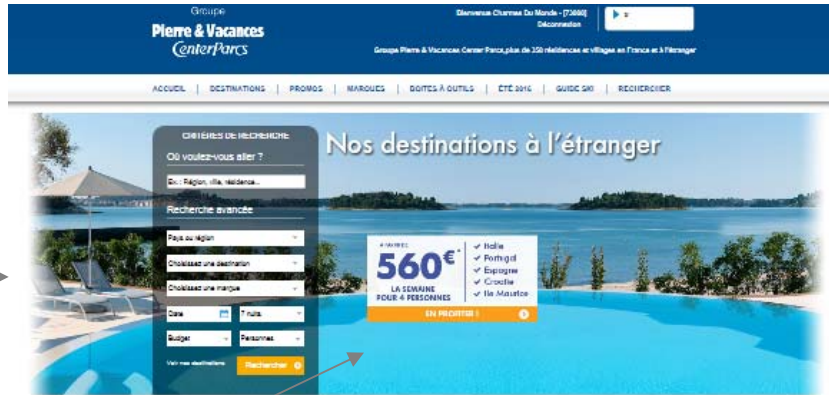

Naviguez sur votre portail B2B : home page

Un moteur de recherche avec possibilité d'effectuer une recherche par mots clefs (texte libre)

Les offres et promotions du moment

Un accès rapide aux outils d'aide à la vente (affichettes, catalogues, contacts...)